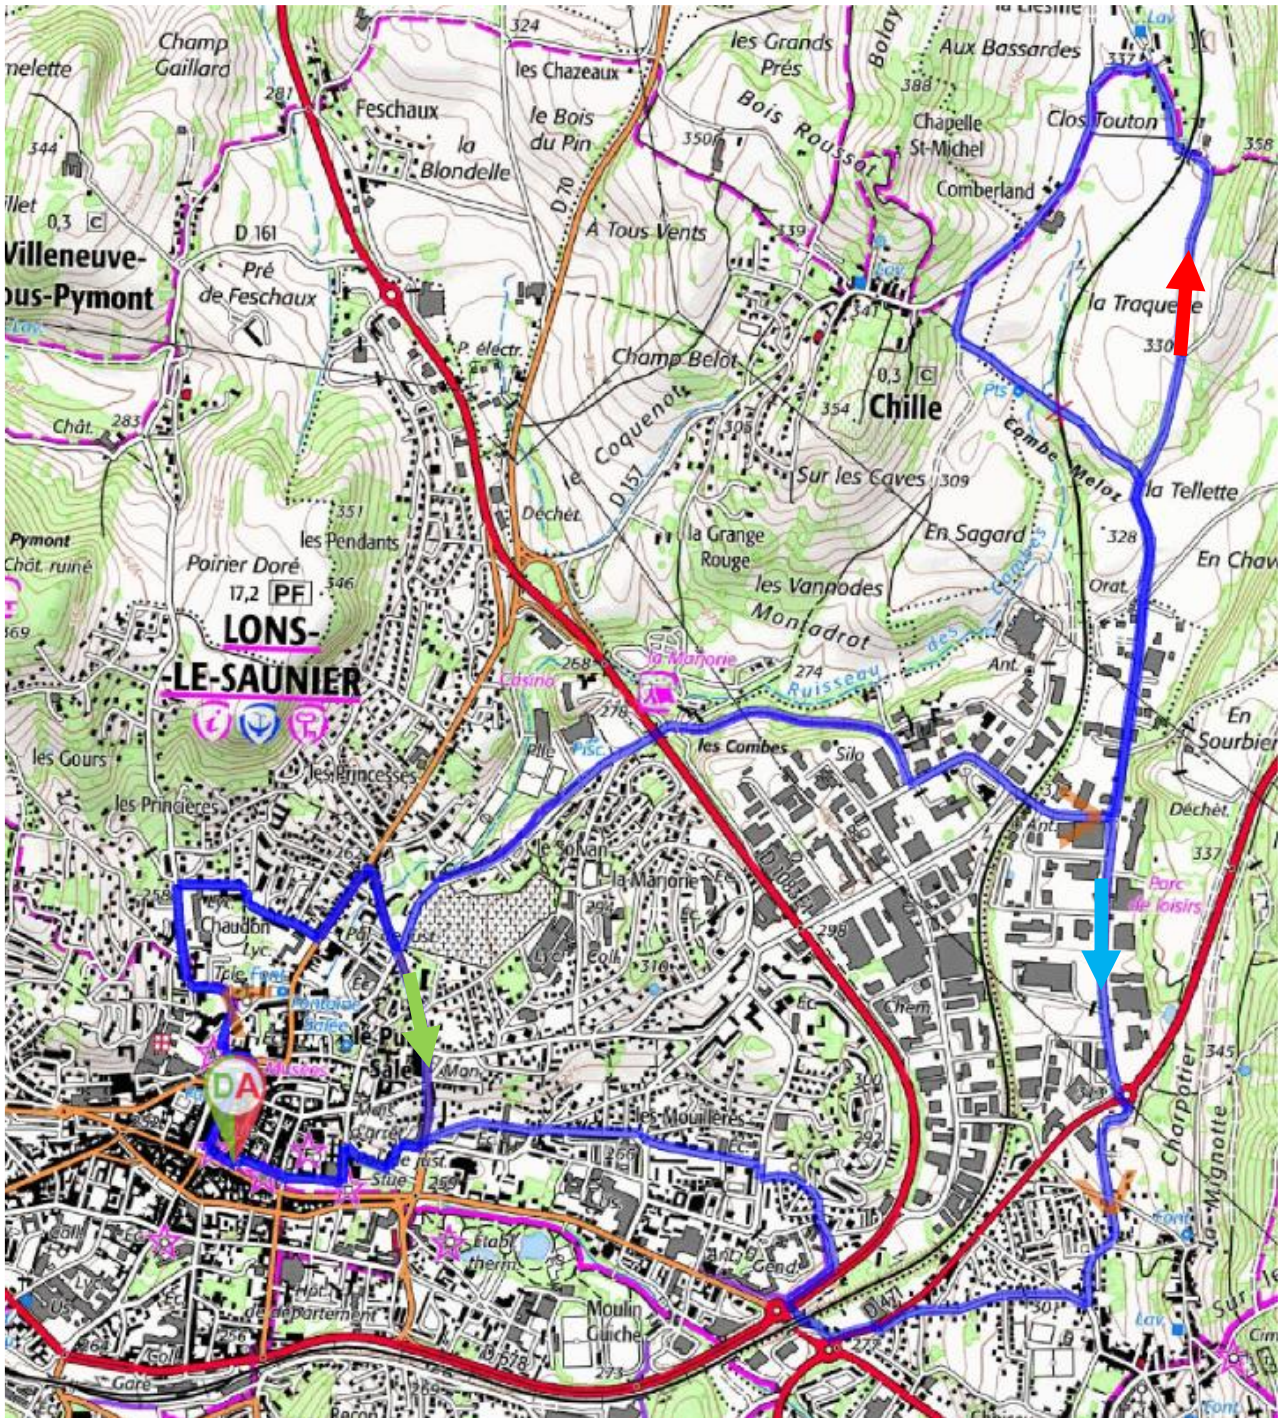

Randos roller dans Lons 2023

-  Rallonge route de la Liesme pour 13km si le niveau le permet
-  Circuit 9km avec les plus aguerris (19h-20h30)
-  Circuit 3km (avec enfants hor 18h-19h)

Point de raliement avec véhicule suiveur

Partie circuit non accessible à véhicule suiveur