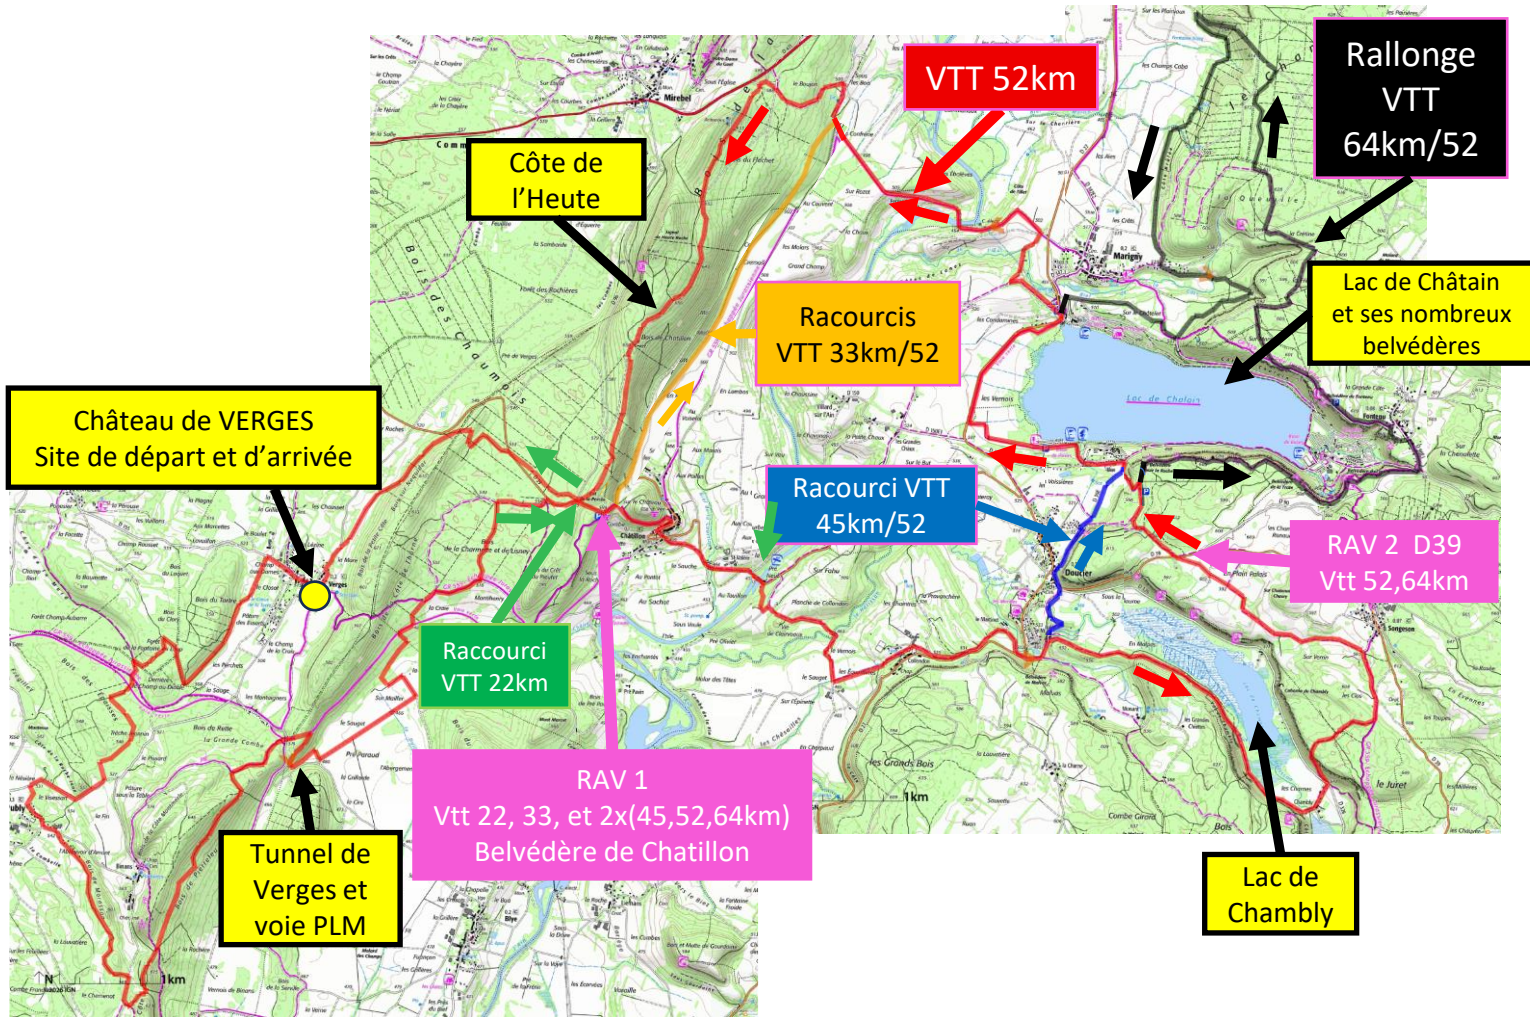

# CIRCUITS VTT R4C 2026

Départs libres de 7h30 à 10h

VTT 22 km familial  
Dén.: 290m

VTT 33 km Dén.: 510m

VTT 45 km Dén.: 700m

VTT 52 km Dén.: 860m

VTT 64km Dén.: 1000m