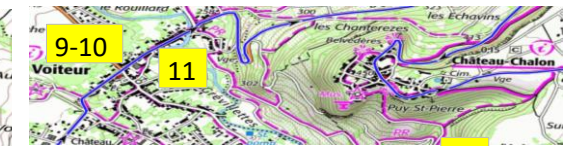

Placement Signaleurs parcours Cyclo LVQR 2026 : dimanche 31 mai

N° poste	Sens course	Lieu	Qui	Horaires	GP	MP	PP
1	←	Perrigny Rond Point Aubade, direction La Lième	1 Duchamplecheval justine	7h30 à 9h10	X	X	X
2	←	Perrigny Rond Point Aubade, direction La Lième	2 Son compagnon ???	7h30 à 9h10	X	X	X
3	←	Perrigny Rond Point Aubade, direction La Lième	3 Maisonhaute Sophie	7h30 à 9h10	X	X	X
4	↑	Perrigny Intersection Rue de la Lième / Rue de la Chanière	4 Bonin Mickael	7h30 à 9h10	X	X	X
5	↙	La Lième Avant village, intersection Route de Traquetas / Chemin sur les Crets	5	7h35 à 9h15	X	X	X
6	→	La Lième Dans village, intersection Ch de la Poste / Ch de Chille	6	7h35 à 9h15	X	X	X
7	→	Le Pin Reprise Route de Voiteur	7 Dubief Xavier	7h40 à 9h40	X	X	X
8	→	Le Pin Reprise Route de Voiteur	8 Dubief Annie	7h40 à 9h40	X	X	X
9	↑	Voiteur Centre : intersection Route de Nevy / Rue de la Baume	9	7h50 à 10h00	X	X	X
10	↑	Voiteur Centre : intersection Route de Nevy / Rue de la Baume	10	7h50 à 10h00	X	X	X
11	↑	Voiteur Intersection Grande Rue / Petite Rue	11 Ponce Julien	7h50 à 10h00	X	X	X
13	→	Gr Ladoye Après village : route du Belvédère / Route de La Marre	12	8h05 à 10h50	X	X	X
14	↗	La Marre Dans village / Rue de la Hanche	13 Monique Parrod	8h15 à 11h15	X	X	X
20	←	Vevy Route de Chalain (sortie petit parcours)	14	8h35 à 12h10	X	X	X
21	←	Vevy Route de Chalain (sortie petit parcours)	15	8h35 à 12h10	X	X	X
22	↑	Chatillon Entrée village, vers chicane	16	8h45 à 11h15	X	X	
23	↑	Chatillon Dans village, virage serré à droite	17	8h45 à 11h15	X	X	
24	↑	Chatillon Sortie village, vers chicane	18	8h45 à 11h15	X	X	
25	↑	Chatillon Intersection Route de Blye (sortie moyen parcours)	19	8h45 à 11h15	X	X	
25 B	↑	Chatillon Intersection Route de Blye (sortie moyen parcours)	20	8h45 à 11h15	X	X	