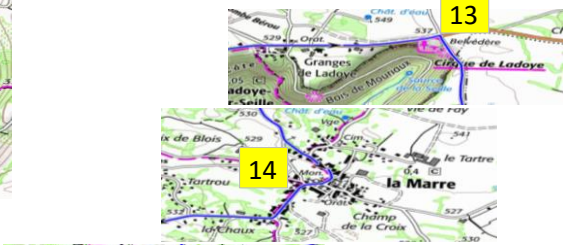

Placement Signaleurs parcours Cyclo LVQR 2026 : dimanche 31 mai

N° poste	Sens course	Lieu	Qui	Horaires	GP	MP	PP
1	←	Perrigny Rond Point Aubade, direction La Lième	1 Duchamplecheval justine	7h30 à 9h10	X	X	X
2	←	Perrigny Rond Point Aubade, direction La Lième	2 Son compagnon ???	7h30 à 9h10	X	X	X
3	←	Perrigny Rond Point Aubade, direction La Lième	3 Maisonhaute Sophie	7h30 à 9h10	X	X	X
4	↑	Perrigny Intersection Rue de la Lième / Rue de la Chanière	4 Bonin Mickael	7h30 à 9h10	X	X	X
5	↙	La Lième Avant village, intersection Route de Traquetas / Chemin sur les Crets	5	7h35 à 9h15	X	X	X
6	→	La Lième Dans village, intersection Ch de la Poste / Ch de Chille	6	7h35 à 9h15	X	X	X
7	→	Le Pin Reprise Route de Voiteur	7 Dubief Xavier	7h40 à 9h40	X	X	X
8	→	Le Pin Reprise Route de Voiteur	8 Dubief Annie	7h40 à 9h40	X	X	X
9	↑	Voiteur Centre : intersection Route de Nevy / Rue de la Baume	9	7h50 à 10h00	X	X	X
10	↑	Voiteur Centre : intersection Route de Nevy / Rue de la Baume	10	7h50 à 10h00	X	X	X
11	↑	Voiteur Intersection Grande Rue / Petite Rue	11 Ponce Julien	7h50 à 10h00	X	X	X
13	→	Gr Ladoye Après village : route du Belvédère / Route de La Marre	12	8h05 à 10h50	X	X	X
14	↗	La Marre Dans village / Rue de la Hanche	13 Monique Parrod	8h15 à 11h15	X	X	X
20	←	Vevy Route de Chalain (sortie petit parcours)	14	8h35 à 12h10	X	X	X
21	←	Vevy Route de Chalain (sortie petit parcours)	15	8h35 à 12h10	X	X	X
22	↑	Chatillon Entrée village, vers chicane	16	8h45 à 11h15	X	X	
23	↑	Chatillon Dans village, virage serré à droite	17	8h45 à 11h15	X	X	
24	↑	Chatillon Sortie village, vers chicane	18	8h45 à 11h15	X	X	
25	↑	Chatillon Intersection Route de Blye (sortie moyen parcours)	19	8h45 à 11h15	X	X	
25 B	↑	Chatillon Intersection Route de Blye (sortie moyen parcours)	20	8h45 à 11h15	X	X	