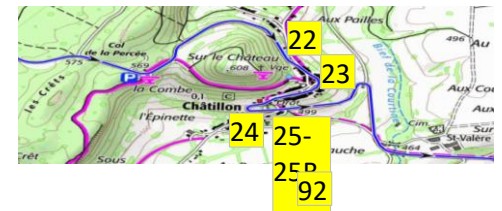

Placement Signaleurs parcours Cyclo LVQR 2026 : dimanche 31 mai

N° poste	Sens course	Lieu	Qui	Horaires	GP	MP	PP	
1	←	Perrigny	Rond Point Aubade, direction La Lième	1 Duchamplecheval Justine	7h30 à 9h10	X	X	X
2	←	Perrigny	Rond Point Aubade, direction La Lième	2 Dantan Arnaud	7h30 à 9h10	X	X	X
3	←	Perrigny	Rond Point Aubade, direction La Lième	3 Maisonhaute Sophie	7h30 à 9h10	X	X	X
4	↑	Perrigny	Intersection Rue de la Lième / Rue de la Chanière	4 Bonin Mickael	7h30 à 9h10	X	X	X
5	↖	La Lième	Avant village, intersection Route de Traquetas / Chemin sur les Crets	5 Catherine Cheneval	7h35 à 9h15	X	X	X
6	→	La Lième	Dans village, intersection Ch de la Poste / Ch de Chille	6 Vesselle Marie-Ange	7h35 à 9h15	X	X	X
7	→	Le Pin	Reprise Route de Voiteur	7 Dubief Xavier	7h40 à 9h40	X	X	X
8	→	Le Pin	Reprise Route de Voiteur	8 Dubief Annie	7h40 à 9h40	X	X	X
9	↑	Voiteur	Centre : intersection Route de Nevy / Rue de la Baume	9 Pascal Ramette	7h50 à 10h00	X	X	X
10	↑	Voiteur	Centre : intersection Route de Nevy / Rue de la Baume	10 André Bassard	7h50 à 10h00	X	X	X
11	↑	Voiteur	Intersection Grande Rue / Petite Rue	11 Grappin Aurélie	7h50 à 10h00	X	X	X
13	→	Gr Ladoye	Après village : route du Belvédère / Route de La Marre	12 Viennet Jean-Michel	8h05 à 10h50	X	X	X
14	↗	La Marre	Dans village / Rue de la Hanche	13 Monique Parrod	8h15 à 11h15	X	X	X
20	←	Vevy	Route de Chalain (sortie petit parcours)	14 Michelin Daniel	8h35 à 12h10	X	X	X
21	←	Vevy	Route de Chalain (sortie petit parcours)	15 Michelin Marie-Pierre	8h35 à 12h10	X	X	X
22	↑	Chatillon	Entrée village, vers chicane	16 Banry Pierre	8h45 à 11h15	X	X	X
23	↑	Chatillon	Dans village, virage serré à droite	17 Banry Marie Jo	8h45 à 11h15	X	X	X
24	↑	Chatillon	Sortie village, vers chicane	18 Patrick Gagneur	8h45 à 11h15	X	X	X
25	↑	Chatillon	Intersection Route de Blye (sortie moyen parcours)	19 Estienne Marie-Claire	8h45 à 11h15	X	X	X
25 B	↑	Chatillon	Intersection Route de Blye (sortie moyen parcours)	20 Ponce Julien	8h45 à 11h15	X	X	X