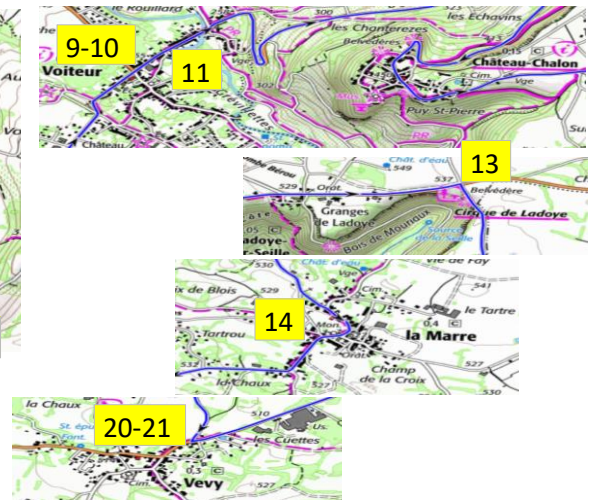

Placement Signaleurs parcours Cyclo LVQR 2026 : dimanche 31 mai

N° poste	Sens course	Lieu	Qui	Horaires	GP	MP	PP	
1	←	Perrigny	Rond Point Aubade, direction La Lième	1 Duchamplecheval Justine	7h30 à 9h10	X	X	X
2	←	Perrigny	Rond Point Aubade, direction La Lième	2 Dantan Arnaud	7h30 à 9h10	X	X	X
3	←	Perrigny	Rond Point Aubade, direction La Lième	3 Maisonhaute Sophie	7h30 à 9h10	X	X	X
4	↑	Perrigny	Intersection Rue de la Lième / Rue de la Chanière	4 Bonin Mickael	7h30 à 9h10	X	X	X
5	↖	La Lième	Avant village, intersection Route de Traquetas / Chemin sur les Crets	5 Catherine Cheneval	7h35 à 9h15	X	X	X
6	→	La Lième	Dans village, intersection Ch de la Poste / Ch de Chille	6 Vesselle Marie-Ange	7h35 à 9h15	X	X	X
7	→	Le Pin	Reprise Route de Voiteur	7 Dubief Xavier	7h40 à 9h40	X	X	X
8	→	Le Pin	Reprise Route de Voiteur	8 Dubief Annie	7h40 à 9h40	X	X	X
9	↑	Voiteur	Centre : intersection Route de Nevy / Rue de la Baume	9 Pascal Ramette	7h50 à 10h00	X	X	X
10	↑	Voiteur	Centre : intersection Route de Nevy / Rue de la Baume	10 André Bassard	7h50 à 10h00	X	X	X
11	↑	Voiteur	Intersection Grande Rue / Petite Rue	11 Grappin Aurélie	7h50 à 10h00	X	X	X
13	→	Gr Ladoye	Après village : route du Belvédère / Route de La Marre	12 Viennet Jean-Michel	8h05 à 10h50	X	X	X
14	↗	La Marre	Dans village / Rue de la Hanche	13 Monique Parrod	8h15 à 11h15	X	X	X
20	←	Vevy	Route de Chalain (sortie petit parcours)	14 Michelin Daniel	8h35 à 12h10	X	X	X
21	←	Vevy	Route de Chalain (sortie petit parcours)	15 Michelin Marie-Pierre	8h35 à 12h10	X	X	X
22	↑	Chatillon	Entrée village, vers chicane	16 Banry Pierre	8h45 à 11h15	X	X	X
23	↑	Chatillon	Dans village, virage serré à droite	17 Banry Marie Jo	8h45 à 11h15	X	X	X
24	↑	Chatillon	Sortie village, vers chicane	18 Patrick Gagneur	8h45 à 11h15	X	X	X
25	↑	Chatillon	Intersection Route de Blye (sortie moyen parcours)	19 Estienne Marie-Claire	8h45 à 11h15	X	X	X
25 B	↑	Chatillon	Intersection Route de Blye (sortie moyen parcours)	20 Ponce Julien	8h45 à 11h15	X	X	X